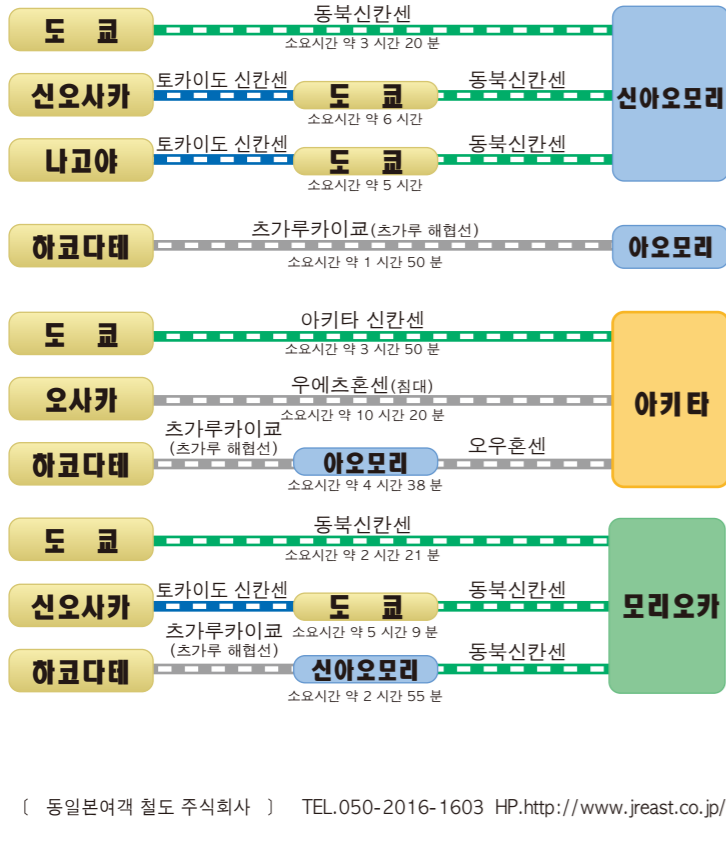

각 도시간의 교통정보

나리태(도쿄)	JAL/80분	아오모리
오사카(이타미)	JAL/90분	
나고야(고마키)	FDA/80분	
삿포로	JAL/45분	
도쿄	JAL/80분	미사와
도쿄	ANA·JAL/65분	아키타
오사카(이타미)	JAL·ANA/80분	
나고야(츄부)	ANA/75분	
삿포로	JAL/55분	

항공기를 이용할 경우

도쿄	ANA/70분	오다테노시로
오사카(이타미)	JAL/80분	이와테 하나마키
나고야(고마키)	FDA/70분	
삿포로	JAL/60분	
나리태(도쿄)	ANA·IBX/60분	센다이
오사카(이타미)	ANA·IBX·JAL/70분	
나고야(츄부)	ANA·IBX/70분	
삿포로	ANA·ADO·IBX·JAL/70분	
후쿠오카	IBX·ANA·JAL/100분	

고마츠	ANA·IBX/60분	센다이
히로시마	ANA·IBX/80분	
오키나와	ANA/140분	
도쿄	JAL/65분	아마가타
오사카(이타미)	JAL/75분	
도쿄	ANA/60분	쇼나이
오사카(이타미)	ANA·IBX/65분	후쿠시마
삿포로	ANA·ADO/80분	

오사카(이타미)	ANA·JAL/60분	니가타
나고야(츄부)	ANA/60분	
삿포로	ANA·ADO/75분	
후쿠오카	ANA·FDA/90분	
오키나와	ANA/140분	

[ANA] TEL.0570-029-222 HP.http://www.ana.co.jp/asw/wws/kr/k/
[JAL·JAC·JEX] TEL.0570-025-071 HP.http://http://www.jal.co.kr/ko/
[IBX] TEL.0120-686-009 HP.http://www.ibexair.co.jp/
[ADO] TEL.0120-057-333 H.P.http://www.airdo.jp/
[FDA] TEL.0570-55-0489 H.P.http://www.fujdreamairlines.com/

열차를 이용할 경우

*소요시간은 계속 타고 있는 시간을 포함하지 않은 대략적인 시간입니다. 열차에 따라 소요시간이 다를 수 있으므로 자세한 것은 시각표를 참조해주시기 바랍니다.